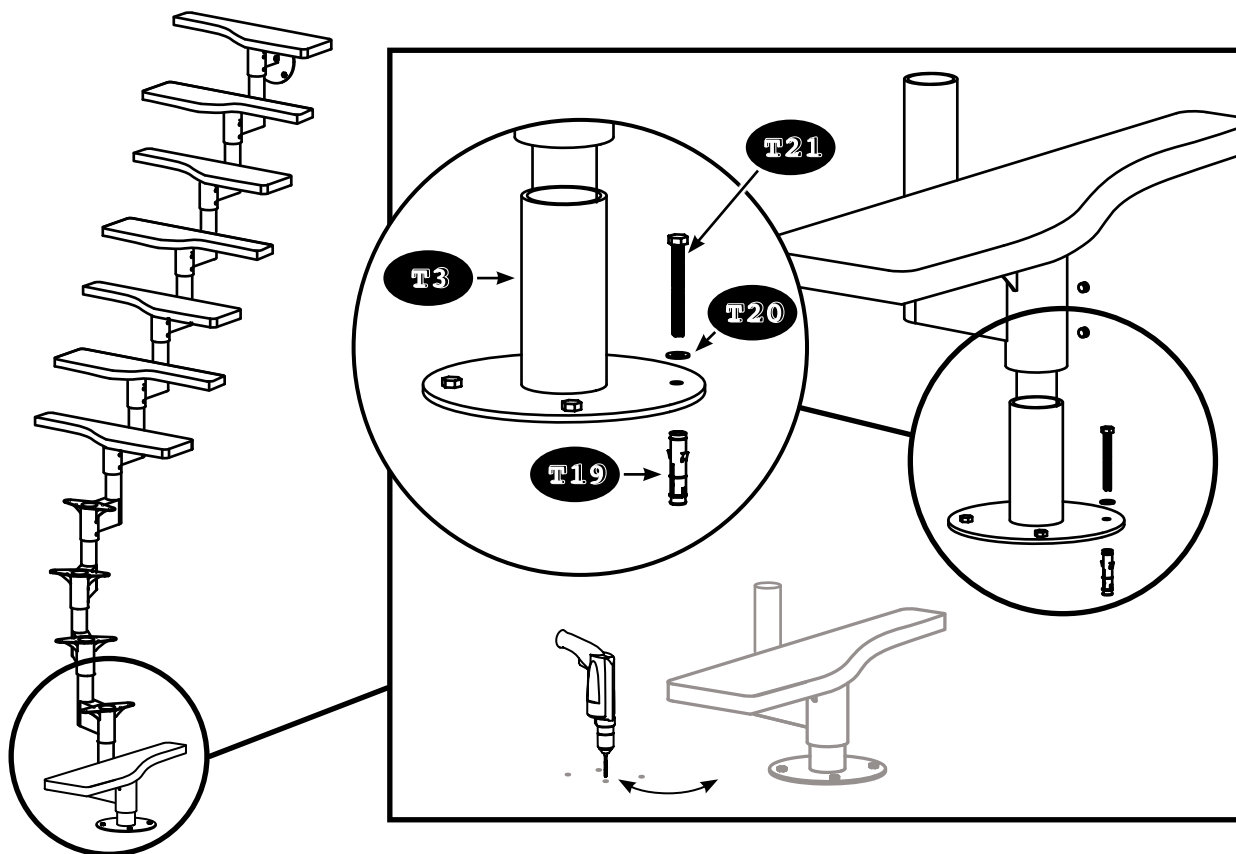

ESCALERA ESPIRAL AJUSTABLE / ESCADA CARACOL REGULÁVEL

- 2940 mm

max. 200 kg
kg

1425 mm
1300 mm

ESCALERA ESPIRAL AJUSTABLE / ESCADA CARACOL REGULÁVEL

<p>T1</p>  <p>11x</p>	<p>T2</p>  <p>1x</p>	<p>T3</p>  <p>1x</p>	<p>T4</p>  <p>1x</p>
	<p>T10</p>  <p>9x</p>	<p>T11</p>  <p>11x D 35 mm</p>	<p>T12</p>  <p>11x D 22 mm</p>
<p>T5</p>  <p>12x</p>	<p>T6</p>  <p>1x D 22 mm x 1 mm x 103 mm x 4 mm</p>		
<p>T7</p>  <p>9x D 22 mm x 1 mm x 913 mm x 170 mm</p>	<p>T13</p>  <p>11x</p>	<p>T14</p>  <p>4x M10</p>	
<p>T15</p>  <p>2x M10 x 8 mm</p>	<p>T16</p>  <p>24x M10 x 8 mm</p>	<p>T17</p>  <p>72x D 6 mm x 30 mm</p>	<p>T18</p>  <p>33x D 5 mm x 40 mm</p>
<p>T19</p>  <p>8x M8 x 55 mm</p>	<p>T20</p>  <p>8x M8</p>	<p>T21</p>  <p>8x M8 x 70 mm</p>	<p>T22</p>  <p>29x M6 x 6 mm</p>
<p>T23</p>  <p>29x</p>	<p>T24</p>  <p>2x M10 x 70 mm</p>		

1-2

3

4

5

6

D 12 mm

13 mm

7