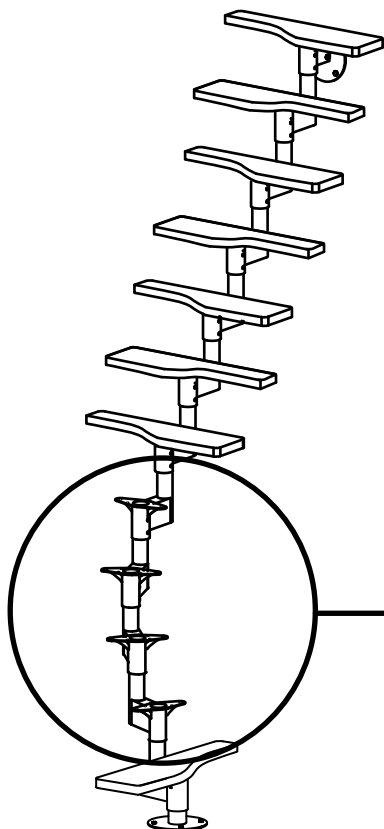

www.minka.at

manual de
instrucciones
manual de instruções

escalera
espiral ajustable
escada caracol regulável

Escalera que optimiza el
espacio en ambientes pequeños

Escada que otimiza o espaço em ambientes pequenos

ESCALERA ESPIRAL AJUSTABLE / ESCADA CARACOL REGULÁVEL

- 2940 mm

max. 200 kg
kg

1425 mm
1300 mm

ESCALERA ESPIRAL AJUSTABLE / ESCADA CARACOL REGULÁVEL

<p>T1</p>  <p>11x</p>	<p>T2</p>  <p>1x</p>	<p>T3</p>  <p>1x</p>	<p>T4</p>  <p>1x</p>
	<p>T10</p>  <p>9x</p>	<p>T11</p>  <p>11x D 35 mm</p>	<p>T12</p>  <p>11x D 22 mm</p>
<p>T5</p>  <p>12x</p>	<p>T6</p>  <p>1x D 22 mm x 1 mm x 103 mm x 4 mm</p>		
<p>T7</p>  <p>9x D 22 mm x 1 mm x 913 mm x 170 mm</p>	<p>T13</p>  <p>11x</p>	<p>T14</p>  <p>4x M10</p>	
<p>T15</p>  <p>2x M10 x 8 mm</p>	<p>T16</p>  <p>24x M10 x 8 mm</p>	<p>T17</p>  <p>72x D 6 mm x 30 mm</p>	<p>T18</p>  <p>33x D 5 mm x 40 mm</p>
<p>T19</p>  <p>8x M8 x 55 mm</p>	<p>T20</p>  <p>8x M8</p>	<p>T21</p>  <p>8x M8 x 70 mm</p>	<p>T22</p>  <p>29x M6 x 6 mm</p>
<p>T23</p>  <p>29x</p>	<p>T24</p>  <p>2x M10 x 70 mm</p>		

1-2

3

4

5

6

D 12 mm

13 mm

7