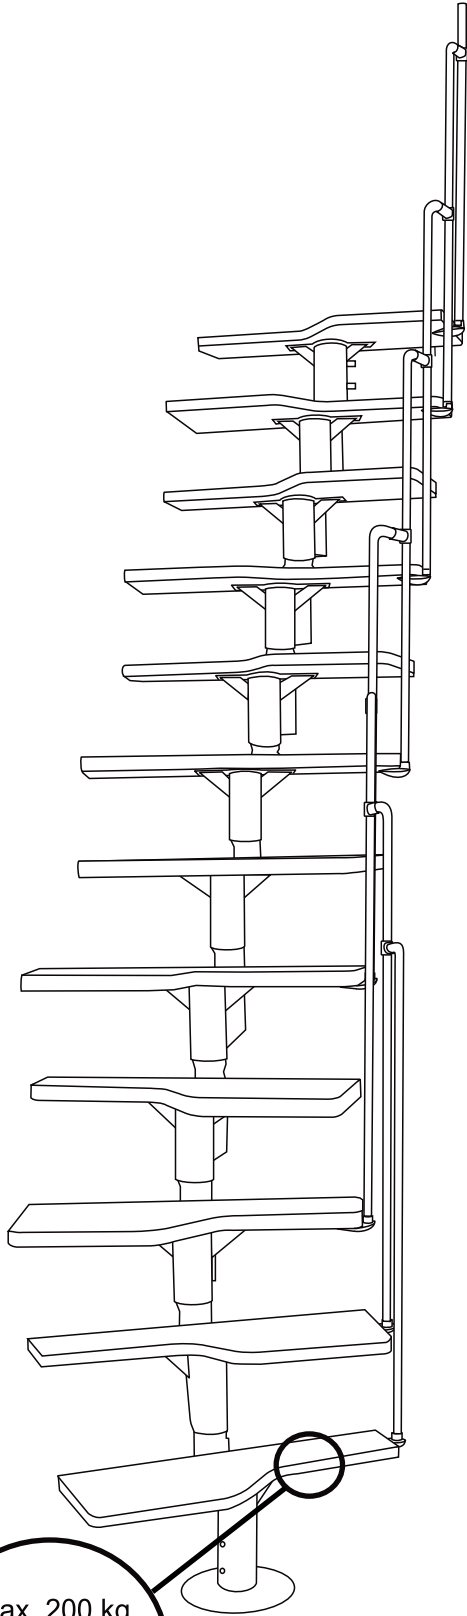

Opções

- Degraus de madeira de faia sólida
- Segundo corrimão
- Extensor (de 2 940 mm a 3 159 mm)
- Corrimão reto (por metro)

Especificaciones Técnicas / Especificações Técnicas

Composición / Composição	Contrachapado de abedul o peldaños opcionales de haya con acabado de barniz Partes metálicas recubiertas con pintura en polvo de alta calidad (color plata) Madeira compensada de bétula ou degraus opcionais de faia com acabamento envernizado Partes metálicas revestidas com tinta em pó de alta qualidade (cor prata)
Número de peldaños / degraus	12
Ancho del peldaño / largura do degrau	60 cm
Ancho de la escalera / largura da escada	63 cm
Altura de suelo a suelo con extensor / Altura de piso a piso con extensor	2 940 mm máx. 3 150 mm máx. (ver opciones/ver opções)
Abertura mínima	1 300 mm x 600 mm con pasamanos/com corrimão (250 mm de espesor/de espessura)
Número del ítem / Número do item	Contrachapado de abedul/Madeira compensada de bétula: 27305 - Haya/Faia: 27310

ESCALERA ESPIRAL AJUSTABLE / ESCADA CARACOL REGULÁVEL

- 2940 mm

max. 200 kg
kg

1425 mm
1300 mm

ESCALERA ESPIRAL AJUSTABLE / ESCADA CARACOL REGULÁVEL

<p>T1</p>  <p>11x</p>	<p>T2</p>  <p>1x</p>	<p>T3</p>  <p>1x</p>	<p>T4</p>  <p>1x</p>
	<p>T10</p>  <p>9x</p>	<p>T11</p>  <p>11x D 35 mm</p>	<p>T12</p>  <p>11x D 22 mm</p>
<p>T5</p>  <p>12x</p>	<p>T6</p>  <p>1x D 22 mm x 1 mm x 103 mm x 4 mm</p>		
<p>T7</p>  <p>9x D 22 mm x 1 mm x 913 mm x 170 mm</p>	<p>T13</p>  <p>11x</p>	<p>T14</p>  <p>4x M10</p>	
<p>T15</p>  <p>2x M10 x 8 mm</p>	<p>T16</p>  <p>24x M10 x 8 mm</p>	<p>T17</p>  <p>72x D 6 mm x 30 mm</p>	<p>T18</p>  <p>33x D 5 mm x 40 mm</p>
<p>T19</p>  <p>8x M8 x 55 mm</p>	<p>T20</p>  <p>8x M8</p>	<p>T21</p>  <p>8x M8 x 70 mm</p>	<p>T22</p>  <p>29x M6 x 6 mm</p>
<p>T23</p>  <p>29x</p>	<p>T24</p>  <p>2x M10 x 70 mm</p>		