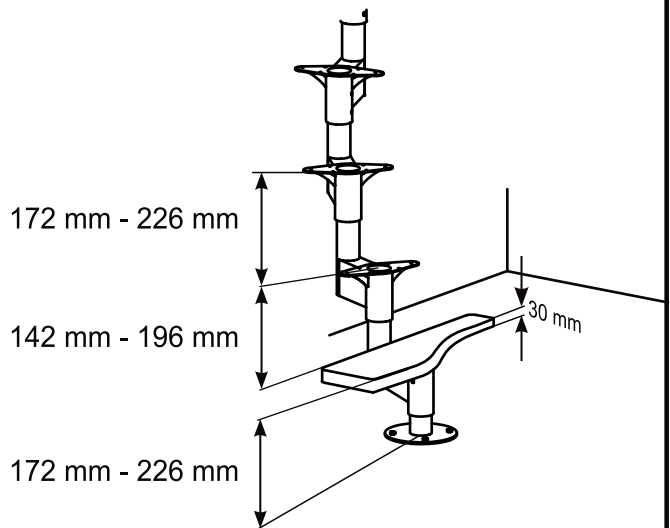

Opções

- Degraus de madeira de faia sólida
- Segundo corrimão
- Extensor (de 2 940 mm a 3 159 mm)
- Corrimão reto (por metro)

Especificaciones Técnicas / Especificações Técnicas

Composición / Composição	Contrachapado de abedul o peldaños opcionales de haya con acabado de barniz Partes metálicas recubiertas con pintura en polvo de alta calidad (color plata) Madeira compensada de bétula ou degraus opcionais de faia com acabamento envernizado Partes metálicas revestidas com tinta em pó de alta qualidade (cor prata)
Número de peldaños / degraus	12
Ancho del peldaño / largura do degrau	60 cm
Ancho de la escalera / largura da escada	63 cm
Altura de suelo a suelo con extensor / Altura de piso a piso con extensor	2 940 mm máx. 3 150 mm máx. (ver opciones/ver opções)
Abertura mínima	1 300 mm x 600 mm con pasamanos/com corrimão (250 mm de espesor/de espessura)
Número del ítem / Número do item	Contrachapado de abedul/Madeira compensada de bétula: 27305 - Haya/Faia: 27310

ESCALERA ESPIRAL AJUSTABLE / ESCADA CARACOL REGULÁVEL

- 2940 mm

max. 200 kg
kg

1425 mm
1300 mm

ESCALERA ESPIRAL AJUSTABLE / ESCADA CARACOL REGULÁVEL

<p>T1</p>  <p>11x</p>	<p>T2</p>  <p>1x</p>	<p>T3</p>  <p>1x</p>	<p>T4</p>  <p>1x</p>
	<p>T10</p>  <p>9x</p>	<p>T11</p>  <p>11x D 35 mm</p>	<p>T12</p>  <p>11x D 22 mm</p>
<p>T5</p>  <p>12x</p>	<p>T6</p>  <p>1x D 22 mm x 1 mm x 103 mm x 4 mm</p>		
<p>T7</p>  <p>9x D 22 mm x 1 mm x 913 mm x 170 mm</p>	<p>T13</p>  <p>11x</p>	<p>T14</p>  <p>4x M10</p>	
<p>T15</p>  <p>2x M10 x 8 mm</p>	<p>T16</p>  <p>24x M10 x 8 mm</p>	<p>T17</p>  <p>72x D 6 mm x 30 mm</p>	<p>T18</p>  <p>33x D 5 mm x 40 mm</p>
<p>T19</p>  <p>8x M8 x 55 mm</p>	<p>T20</p>  <p>8x M8</p>	<p>T21</p>  <p>8x M8 x 70 mm</p>	<p>T22</p>  <p>29x M6 x 6 mm</p>
<p>T23</p>  <p>29x</p>	<p>T24</p>  <p>2x M10 x 70 mm</p>		

1-2

3

4

5

6

D 12 mm

13 mm

7