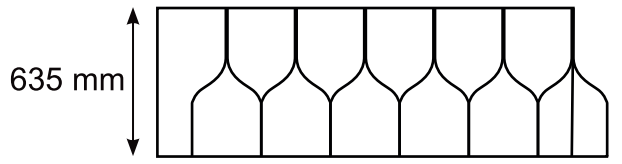

Opções

- Degraus de madeira de faia sólida
- Segundo corrimão
- Extensor (de 2 940 mm a 3 159 mm)
- Corrimão reto (por metro)

Especificaciones Técnicas / Especificações Técnicas

Composición / Composição	Contrachapado de abedul o peldaños opcionales de haya con acabado de barniz Partes metálicas recubiertas con pintura en polvo de alta calidad (color plata) Madeira compensada de bétula ou degraus opcionais de faia com acabamento envernizado Partes metálicas revestidas com tinta em pó de alta qualidade (cor prata)
Número de peldaños / degraus	12
Ancho del peldaño / largura do degrau	60 cm
Ancho de la escalera / largura da escada	63 cm
Altura de suelo a suelo con extensor / Altura de piso a piso con extensor	2 940 mm máx. 3 150 mm máx. (ver opciones/ver opções)
Abertura mínima	1 300 mm x 600 mm con pasamanos/com corrimão (250 mm de espesor/de espessura)
Número del ítem / Número do item	Contrachapado de abedul/Madeira compensada de bétula: 27305 - Haya/Faia: 27310

ESCALERA ESPIRAL AJUSTABLE / ESCADA CARACOL REGULÁVEL

- 2940 mm

max. 200 kg
kg

1425 mm
1300 mm

ESCALERA ESPIRAL AJUSTABLE / ESCADA CARACOL REGULÁVEL

<p>T1</p>  <p>11x</p>	<p>T2</p>  <p>1x</p>	<p>T3</p>  <p>1x</p>	<p>T4</p>  <p>1x</p>
	<p>T10</p>  <p>9x</p>	<p>T11</p>  <p>11x D 35 mm</p>	<p>T12</p>  <p>11x D 22 mm</p>
<p>T5</p>  <p>12x</p>	<p>T6</p>  <p>1x D 22 mm x 1 mm x 103 mm x 4 mm</p>		
<p>T7</p>  <p>9x D 22 mm x 1 mm x 913 mm x 170 mm</p>	<p>T13</p>  <p>11x</p>	<p>T14</p>  <p>4x M10</p>	
<p>T15</p>  <p>2x M10 x 8 mm</p>	<p>T16</p>  <p>24x M10 x 8 mm</p>	<p>T17</p>  <p>72x D 6 mm x 30 mm</p>	<p>T18</p>  <p>33x D 5 mm x 40 mm</p>
<p>T19</p>  <p>8x M8 x 55 mm</p>	<p>T20</p>  <p>8x M8</p>	<p>T21</p>  <p>8x M8 x 70 mm</p>	<p>T22</p>  <p>29x M6 x 6 mm</p>
<p>T23</p>  <p>29x</p>	<p>T24</p>  <p>2x M10 x 70 mm</p>		