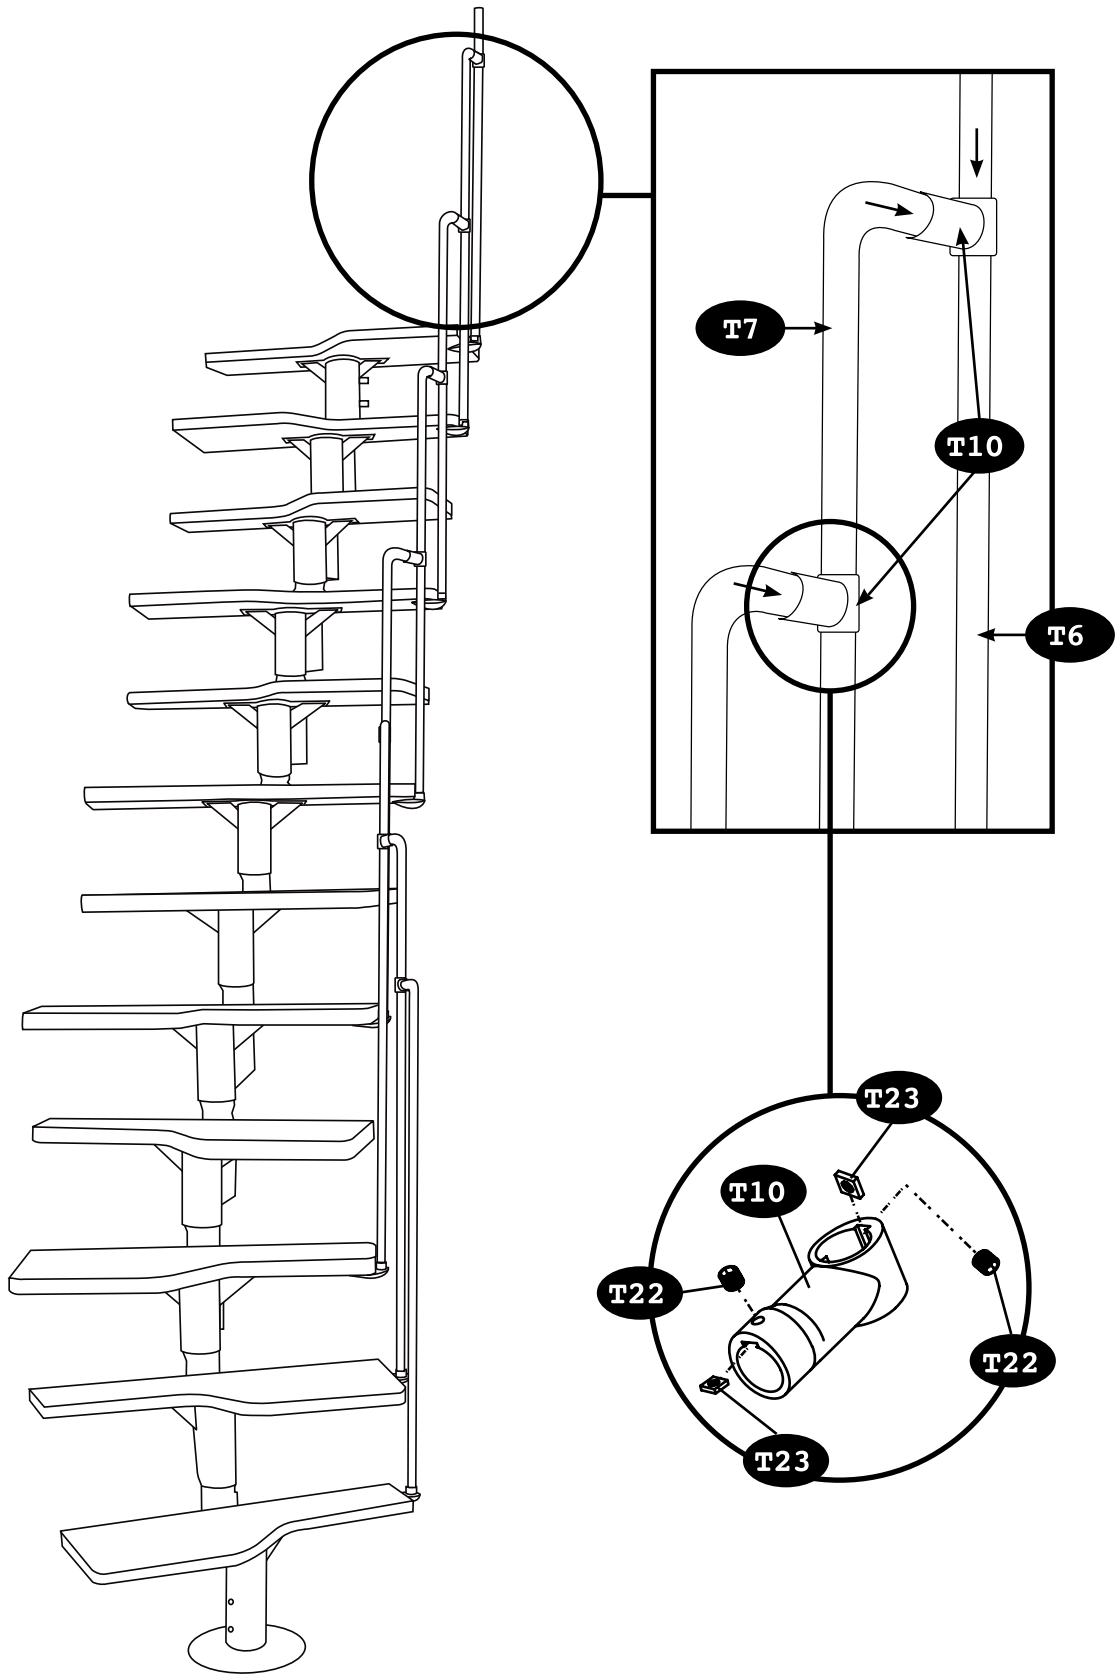

ESCALERA ESPIRAL AJUSTABLE / ESCADA CARACOL REGULÁVEL

- 2940 mm

max. 200 kg
kg

1425 mm
1300 mm

ESCALERA ESPIRAL AJUSTABLE / ESCADA CARACOL REGULÁVEL

<p>T1</p>  <p>11x</p>	<p>T2</p>  <p>1x</p>	<p>T3</p>  <p>1x</p>	<p>T4</p>  <p>1x</p>
	<p>T10</p>  <p>9x</p>	<p>T11</p>  <p>11x D 35 mm</p>	<p>T12</p>  <p>11x D 22 mm</p>
<p>T5</p>  <p>12x</p>	<p>T6</p>  <p>1x D 22 mm x 1 mm x 103 mm x 4 mm</p>		
<p>T7</p>  <p>9x D 22 mm x 1 mm x 913 mm x 170 mm</p>	<p>T13</p>  <p>11x</p>	<p>T14</p>  <p>4x M10</p>	
<p>T15</p>  <p>2x M10 x 8 mm</p>	<p>T16</p>  <p>24x M10 x 8 mm</p>	<p>T17</p>  <p>72x D 6 mm x 30 mm</p>	<p>T18</p>  <p>33x D 5 mm x 40 mm</p>
<p>T19</p>  <p>8x M8 x 55 mm</p>	<p>T20</p>  <p>8x M8</p>	<p>T21</p>  <p>8x M8 x 70 mm</p>	<p>T22</p>  <p>29x M6 x 6 mm</p>
<p>T23</p>  <p>29x</p>	<p>T24</p>  <p>2x M10 x 70 mm</p>		

1-2

3

4

5

6

D 12 mm

13 mm

7

3 mm

T22

T13

T23

T12

T18

T6

T7

T13

25°

T7

T7

25°

8

3 mm