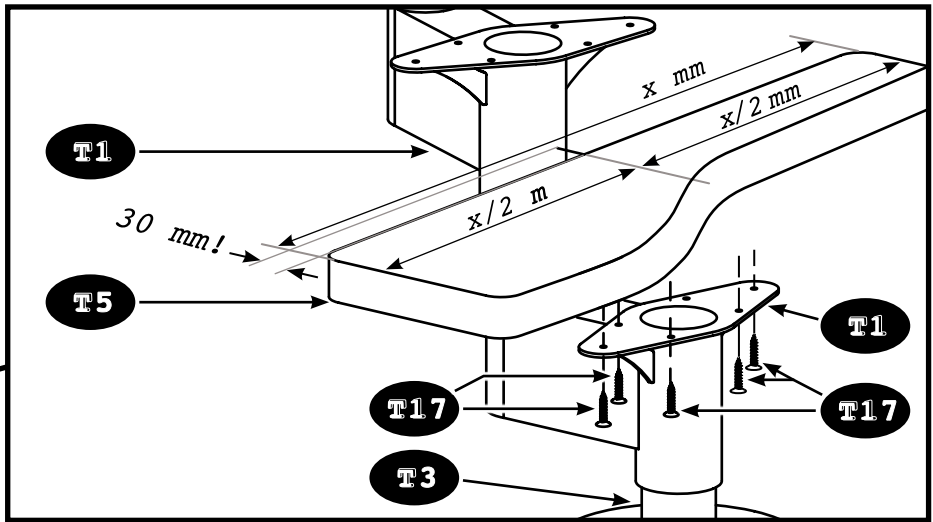

ESCALERA ESPIRAL AJUSTABLE / ESCADA CARACOL REGULÁVEL

- 2940 mm

max. 200 kg
kg

1425 mm
1300 mm

ESCALERA ESPIRAL AJUSTABLE / ESCADA CARACOL REGULÁVEL

<p>T1</p>  <p>11x</p>	<p>T2</p>  <p>1x</p>	<p>T3</p>  <p>1x</p>	<p>T4</p>  <p>1x</p>
	<p>T10</p>  <p>9x</p>	<p>T11</p>  <p>11x D 35 mm</p>	<p>T12</p>  <p>11x D 22 mm</p>
<p>T5</p>  <p>12x</p>	<p>T6</p>  <p>1x D 22 mm x 1 mm x 103 mm x 4 mm</p>		
<p>T7</p>  <p>9x D 22 mm x 1 mm x 913 mm x 170 mm</p>	<p>T13</p>  <p>11x</p>	<p>T14</p>  <p>4x M10</p>	
<p>T15</p>  <p>2x M10 x 8 mm</p>	<p>T16</p>  <p>24x M10 x 8 mm</p>	<p>T17</p>  <p>72x D 6 mm x 30 mm</p>	<p>T18</p>  <p>33x D 5 mm x 40 mm</p>
<p>T19</p>  <p>8x M8 x 55 mm</p>	<p>T20</p>  <p>8x M8</p>	<p>T21</p>  <p>8x M8 x 70 mm</p>	<p>T22</p>  <p>29x M6 x 6 mm</p>
<p>T23</p>  <p>29x</p>	<p>T24</p>  <p>2x M10 x 70 mm</p>		