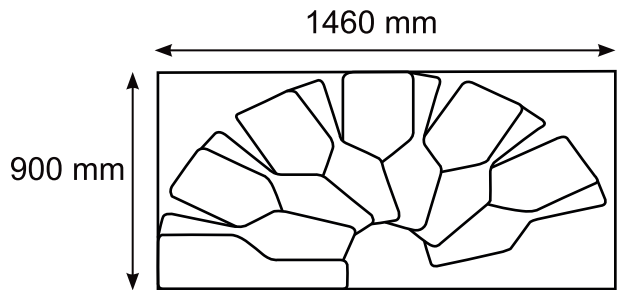

max. 200 kg
kg

1425 mm
1300 mm