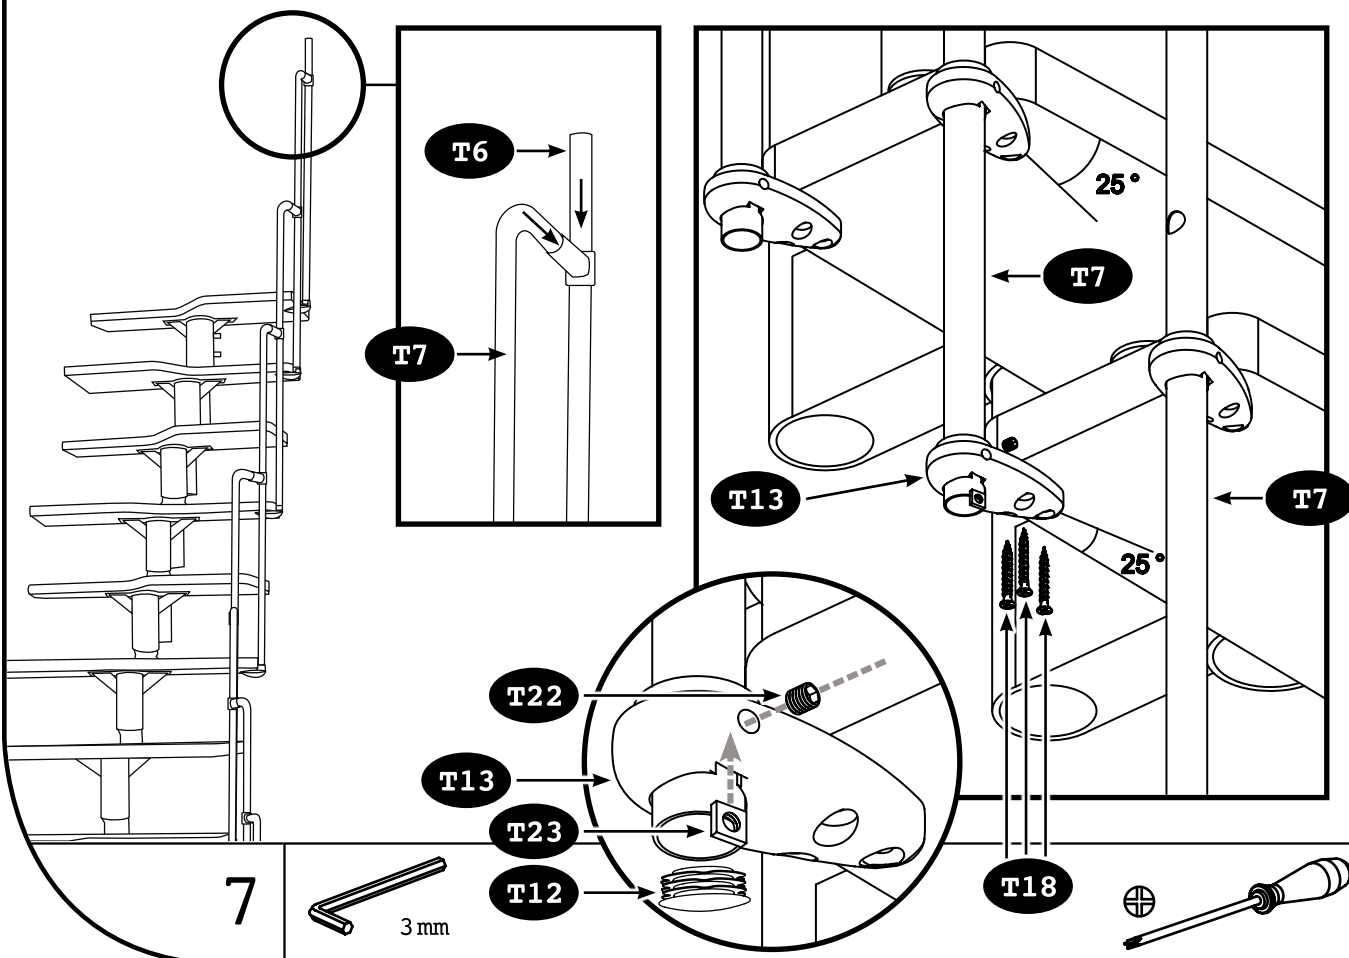

ESCALERA ESPIRAL AJUSTABLE / ESCADA CARACOL REGULÁVEL

- 2940 mm

max. 200 kg
kg

1425 mm
1300 mm

ESCALERA ESPIRAL AJUSTABLE / ESCADA CARACOL REGULÁVEL

<p>T1</p>  <p>11x</p>	<p>T2</p>  <p>1x</p>	<p>T3</p>  <p>1x</p>	<p>T4</p>  <p>1x</p>
	<p>T10</p>  <p>9x</p>	<p>T11</p>  <p>11x D 35 mm</p>	<p>T12</p>  <p>11x D 22 mm</p>
<p>T5</p>  <p>12x</p>	<p>T6</p>  <p>1x D 22 mm x 1 mm x 103 mm x 4 mm</p>		
<p>T7</p>  <p>9x D 22 mm x 1 mm x 913 mm x 170 mm</p>	<p>T13</p>  <p>11x</p>	<p>T14</p>  <p>4x M10</p>	
<p>T15</p>  <p>2x M10 x 8 mm</p>	<p>T16</p>  <p>24x M10 x 8 mm</p>	<p>T17</p>  <p>72x D 6 mm x 30 mm</p>	<p>T18</p>  <p>33x D 5 mm x 40 mm</p>
<p>T19</p>  <p>8x M8 x 55 mm</p>	<p>T20</p>  <p>8x M8</p>	<p>T21</p>  <p>8x M8 x 70 mm</p>	<p>T22</p>  <p>29x M6 x 6 mm</p>
<p>T23</p>  <p>29x</p>	<p>T24</p>  <p>2x M10 x 70 mm</p>		

1-2

3

4

5

6

D 12 mm

13 mm

7