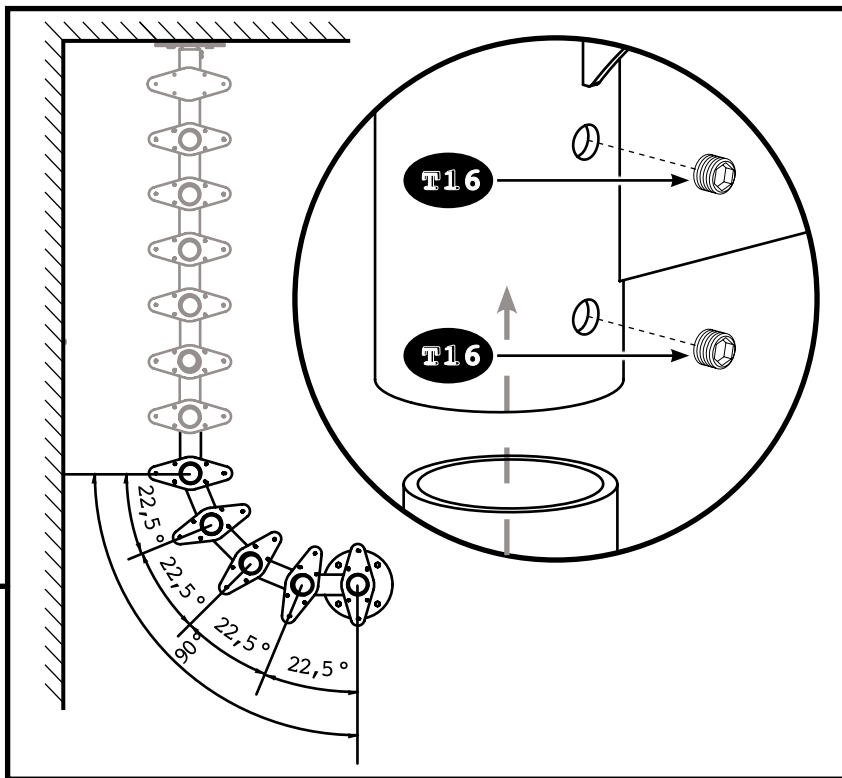

ESCALERA ESPIRAL AJUSTABLE / ESCADA CARACOL REGULÁVEL

- 2940 mm

max. 200 kg
kg

1425 mm
1300 mm

ESCALERA ESPIRAL AJUSTABLE / ESCADA CARACOL REGULÁVEL

<p>T1</p>  <p>11x</p>	<p>T2</p>  <p>1x</p>	<p>T3</p>  <p>1x</p>	<p>T4</p>  <p>1x</p>
	<p>T10</p>  <p>9x</p>	<p>T11</p>  <p>11x D 35 mm</p>	<p>T12</p>  <p>11x D 22 mm</p>
<p>T5</p>  <p>12x</p>	<p>T6</p>  <p>1x D 22 mm x 1 mm x 103 mm x 4 mm</p>		
<p>T7</p>  <p>9x D 22 mm x 1 mm x 913 mm x 170 mm</p>	<p>T13</p>  <p>11x</p>	<p>T14</p>  <p>4x M10</p>	
<p>T15</p>  <p>2x M10 x 8 mm</p>	<p>T16</p>  <p>24x M10 x 8 mm</p>	<p>T17</p>  <p>72x D 6 mm x 30 mm</p>	<p>T18</p>  <p>33x D 5 mm x 40 mm</p>
<p>T19</p>  <p>8x M8 x 55 mm</p>	<p>T20</p>  <p>8x M8</p>	<p>T21</p>  <p>8x M8 x 70 mm</p>	<p>T22</p>  <p>29x M6 x 6 mm</p>
<p>T23</p>  <p>29x</p>	<p>T24</p>  <p>2x M10 x 70 mm</p>		

1-2

3

4

5

6

D 12 mm

13 mm

7