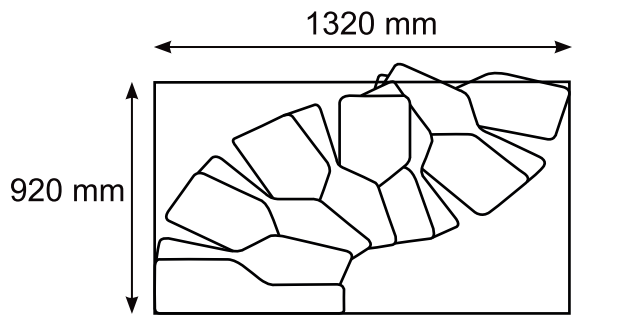

max. 200 kg
kg

1425 mm
1300 mm