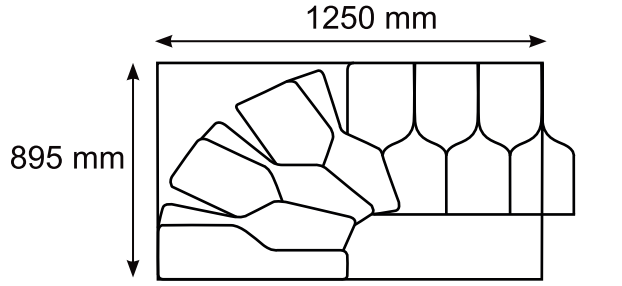

Opções

- Degraus de madeira de faia sólida
- Segundo corrimão
- Extensor (de 2 940 mm a 3 159 mm)
- Corrimão reto (por metro)

Especificaciones Técnicas / Especificações Técnicas

Composición / Composição	Contrachapado de abedul o peldaños opcionales de haya con acabado de barniz Partes metálicas recubiertas con pintura en polvo de alta calidad (color plata) Madeira compensada de bétula ou degraus opcionais de faia com acabamento envernizado Partes metálicas revestidas com tinta em pó de alta qualidade (cor prata)
Número de peldaños / degraus	12
Ancho del peldaño / largura do degrau	60 cm
Ancho de la escalera / largura da escada	63 cm
Altura de suelo a suelo con extensor / Altura de piso a piso con extensor	2 940 mm máx. 3 150 mm máx. (ver opciones/ver opções)
Abertura mínima	1 300 mm x 600 mm con pasamanos/com corrimão (250 mm de espesor/de espessura)
Número del ítem / Número do item	Contrachapado de abedul/Madeira compensada de bétula: 27305 - Haya/Faia: 27310

ESCALERA ESPIRAL AJUSTABLE / ESCADA CARACOL REGULÁVEL

- 2940 mm

max. 200 kg
kg

1425 mm
1300 mm

ESCALERA ESPIRAL AJUSTABLE / ESCADA CARACOL REGULÁVEL

<p>T1</p>  <p>11x</p>	<p>T2</p>  <p>1x</p>	<p>T3</p>  <p>1x</p>	<p>T4</p>  <p>1x</p>
	<p>T10</p>  <p>9x</p>	<p>T11</p>  <p>11x D 35 mm</p>	<p>T12</p>  <p>11x D 22 mm</p>
<p>T5</p>  <p>12x</p>	<p>T6</p>  <p>1x D 22 mm x 1 mm x 103 mm x 4 mm</p>		
<p>T7</p>  <p>9x D 22 mm x 1 mm x 913 mm x 170 mm</p>	<p>T13</p>  <p>11x</p>	<p>T14</p>  <p>4x M10</p>	
<p>T15</p>  <p>2x M10 x 8 mm</p>	<p>T16</p>  <p>24x M10 x 8 mm</p>	<p>T17</p>  <p>72x D 6 mm x 30 mm</p>	<p>T18</p>  <p>33x D 5 mm x 40 mm</p>
<p>T19</p>  <p>8x M8 x 55 mm</p>	<p>T20</p>  <p>8x M8</p>	<p>T21</p>  <p>8x M8 x 70 mm</p>	<p>T22</p>  <p>29x M6 x 6 mm</p>
<p>T23</p>  <p>29x</p>	<p>T24</p>  <p>2x M10 x 70 mm</p>		