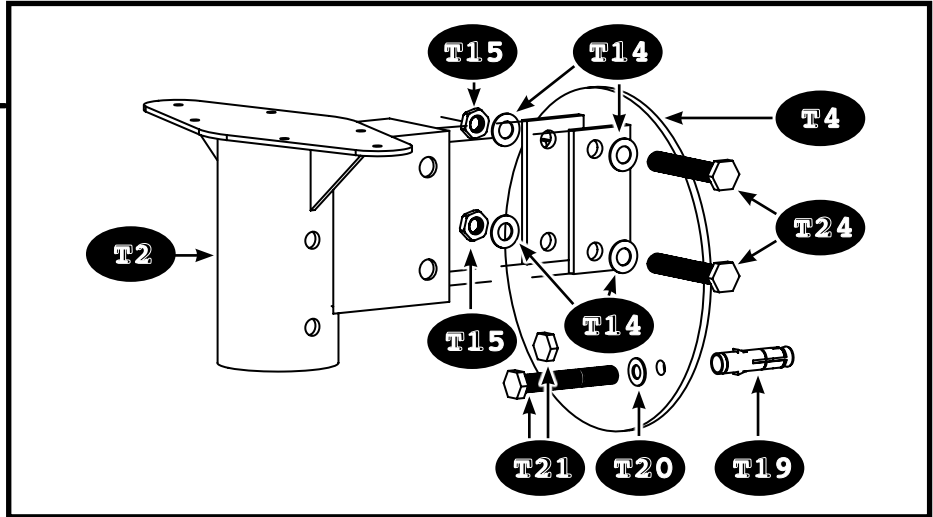

ESCALERA ESPIRAL AJUSTABLE / ESCADA CARACOL REGULÁVEL

- 2940 mm

max. 200 kg
kg

1425 mm
1300 mm

ESCALERA ESPIRAL AJUSTABLE / ESCADA CARACOL REGULÁVEL

<p>T1</p>  <p>11x</p>	<p>T2</p>  <p>1x</p>	<p>T3</p>  <p>1x</p>	<p>T4</p>  <p>1x</p>
	<p>T10</p>  <p>9x</p>	<p>T11</p>  <p>11x D 35 mm</p>	<p>T12</p>  <p>11x D 22 mm</p>
<p>T5</p>  <p>12x</p>	<p>T6</p>  <p>1x D 22 mm x 1 mm x 103 mm x 4 mm</p>		
<p>T7</p>  <p>9x D 22 mm x 1 mm x 913 mm x 170 mm</p>	<p>T13</p>  <p>11x</p>	<p>T14</p>  <p>4x M10</p>	
<p>T15</p>  <p>2x M10 x 8 mm</p>	<p>T16</p>  <p>24x M10 x 8 mm</p>	<p>T17</p>  <p>72x D 6 mm x 30 mm</p>	<p>T18</p>  <p>33x D 5 mm x 40 mm</p>
<p>T19</p>  <p>8x M8 x 55 mm</p>	<p>T20</p>  <p>8x M8</p>	<p>T21</p>  <p>8x M8 x 70 mm</p>	<p>T22</p>  <p>29x M6 x 6 mm</p>
<p>T23</p>  <p>29x</p>	<p>T24</p>  <p>2x M10 x 70 mm</p>		

1-2

3

4

5

6

D 12 mm

13 mm

7