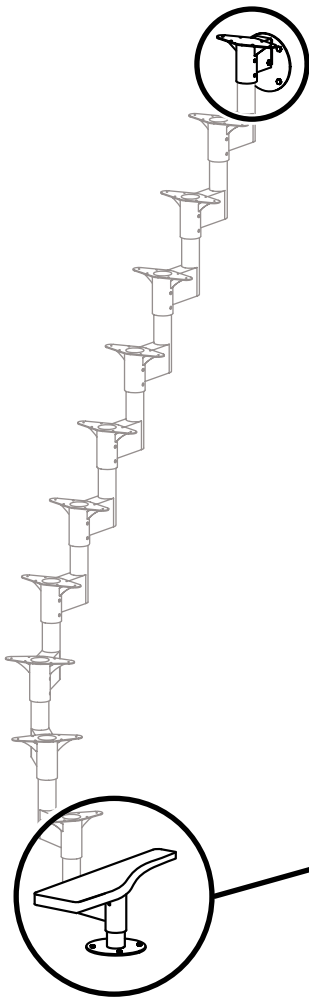

www.minka.at

manual de
instrucciones
manual de instruções

escalera
espiral ajustable
escada caracol regulável

Escalera que optimiza el
espacio en ambientes pequeños

Escada que otimiza o espaço em ambientes pequenos

ESCALERA ESPIRAL AJUSTABLE / ESCADA CARACOL REGULÁVEL

- 2940 mm

max. 200 kg
kg

1425 mm
1300 mm

ESCALERA ESPIRAL AJUSTABLE / ESCADA CARACOL REGULÁVEL

<p>T1</p>  <p>11x</p>	<p>T2</p>  <p>1x</p>	<p>T3</p>  <p>1x</p>	<p>T4</p>  <p>1x</p>
	<p>T10</p>  <p>9x</p>	<p>T11</p>  <p>11x D 35 mm</p>	<p>T12</p>  <p>11x D 22 mm</p>
<p>T5</p>  <p>12x</p>	<p>T6</p>  <p>1x D 22 mm x 1 mm x 103 mm x 4 mm</p>		
<p>T7</p>  <p>9x D 22 mm x 1 mm x 913 mm x 170 mm</p>	<p>T13</p>  <p>11x</p>	<p>T14</p>  <p>4x M10</p>	
<p>T15</p>  <p>2x M10 x 8 mm</p>	<p>T16</p>  <p>24x M10 x 8 mm</p>	<p>T17</p>  <p>72x D 6 mm x 30 mm</p>	<p>T18</p>  <p>33x D 5 mm x 40 mm</p>
<p>T19</p>  <p>8x M8 x 55 mm</p>	<p>T20</p>  <p>8x M8</p>	<p>T21</p>  <p>8x M8 x 70 mm</p>	<p>T22</p>  <p>29x M6 x 6 mm</p>
<p>T23</p>  <p>29x</p>	<p>T24</p>  <p>2x M10 x 70 mm</p>		