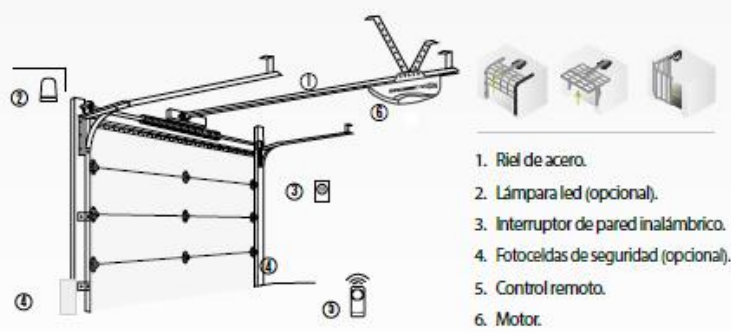

AP40
Pulsador de pared "Wireless" de 433 Mhz, para colocar en la pared

DATOS TÉCNICOS

| Referencia | PTHR1500 |
|----------------------------------|----------------------|
| Alimentación | 110V - 60Hz |
| Alimentación de motor | 24V |
| Max. Fuerza de tracción | 1.1/4Hp (1500N) |
| Max. Área de puerta | 18m² |
| Max. Peso de puerta (Balanceada) | 140Kg |
| Max. Altura de puerta | 2400-5000mm |
| Velocidad de apertura / cerrado | 140mm/Segundo |
| Ciclo de trabajo | 50 Aperturas por día |
| Transmisión | Cadena |
| Temp. de trabajo | De -20°C Hasta +50°C |
| Max. Número de controles | 20 |
| Frecuencia | 433 Mhz |

DIAGRAMA DE INSTALACIÓN

Incluye : un motor, 2 controles, un pulsador electrónico y riel de 3 metros.

ACCESORIOS OPCIONALES

| | | |
|--------------------------------------------------------------------------------------------------|--------------------------------------------------------------------------------------------------------------------------------------|----------------------------------------------------------------------------------------------|
| <p>Fococeldas</p> <p>AE20</p> <p>Con 20 metros de alcance, funcionan de 12-24V</p> | <p>Fococeldas</p> <p>AE30</p> <p>Fococelda Accesseye30 de 30 mts de alcance, orientable a 180° funcionan de 12-24V</p> | <p>Lámpara LED</p> <p>FL85265</p> <p>Universal 85-265V AC ó 12-24V AC / DC</p> |
|--------------------------------------------------------------------------------------------------|--------------------------------------------------------------------------------------------------------------------------------------|----------------------------------------------------------------------------------------------|