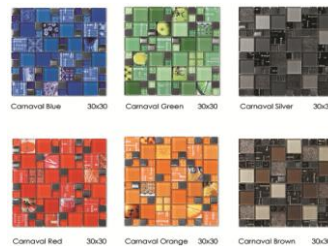

FICHA TÉCNICA

CARNAVAL 30 X30

DESCRIPCIÓN

MALLA DE CRISTAL, CON ALGUNOS DECORADOS DIGITALES PARTE INFERIOR , ACABADO BRILLANTE.

CARACTERÍSTICAS

TIPOLOGÍA: VIDRIO
FORMATO: 300mmx300mm
COMPOSICIÓN DE CHIPS:

		CANT. APROX.CHIPS*
TAMAÑO 23X23 mm:	CRISTAL CON DECORACION DIGITAL (8%)	6
	CRISTAL COLOR CON RELIEVE (29%)	21
	CRISTAL CON EFECTO INOX (29%)	21
TAMAÑO 48X48 mm:	CRISTAL COLOR CON EFECTO LUSTRE (6%)	4
	CRISTAL COLOR (11%)	8
	CRISTAL CON DECORACION DIGITAL (17%)	12

ENSAYOS REALIZADOS

UNE 67101 y 1M	DUREZA AL RAYADO DE LA SUPERFICIE SEGÚN MOHS.
UNE-ENV 12633	VALOR DE LA RESISTENCIA AL DESLIZAMIENTO / RESBALAMIENTO DE LOS PAVIMENTOS SIN PULIR.
UNE-EN-ISO 10545-13	RESISTENCIA QUIMICA (Productos domésticos de limpieza y aditivos para agua de piscinas).

APLICACIONES

ESTE TIPO DE MALLA SE PUEDE APLICAR EN INTERIOR PARA BAÑOS Y COCINAS, SIEMPRE COMO REVESTIMIENTO APTO PARA PISCINAS (EN CONDICIONES DE PH Y CLORO ESTABLES SEGÚN INDICACIONES DEL FABRICANTE)

INSTALACIÓN

LA COLOCACION SE REALIZA CON ADHESIVOS FLEXIBLES, QUE CONTENGAN ADITIVOS SINTÉTICOS PARA MATERIALES NO ABSORBENTES. EL ADHESIVO SE APLICA CON ESPÁTULA DENTADA ADECUADA (3 a 4 mm) Y SE PROCEDE INMEDIATAMENTE A SUS AISLAMIENTO. CON ESTO SE LOGRA UNA INSTALACIÓN SIN BURBUJAS DE AIRE. A CONTINUACIÓN SE INSERTA LA HOJA DE MOSAICO SOBRE EL LECHO DE ADHESIVO Y SE GOLPEA CON UNA LLANA DE CAUCHO ENDURECIDO.

LIMPIEZA

UTILIZAR UN LIMPIADOR DOMÉSTICO Y UN PAÑO LIMPIO Y SUAVE. PARA LA PROTECCIÓN CONTRA MANCHAS DEBERÁ UTILIZAR UN IMPREGNANTE COMERCIAL PARA PIEDRA NATURAL.

ALMACENAMIENTO

ALMACENAR EL PRODUCTO EN LUGARES PLANOS Y RESGUARDADOS DE LA LLUVIA.

PRESENTACIÓN

Pzs/caja	cajas por palet	Kg. Palet	m² por palet
12	63	1.246	68,04

LA EFECTIVIDAD DE NUESTROS SISTEMAS ESTÁ BASADA EN LAS INVESTIGACIONES LLEVADAS A CABO EN LABORATORIOS Y AÑOS DE EXPERIENCIA. GARANTIZAMOS QUE LA OBRA EJECUTADA CON NUESTROS SISTEMAS SE

ENCUENTRA DENTRO DE LOS ESTÁNDARES A CONDICION DE QUE NUESTRAS INDICACIONES SEAN DEBIDAMENTE SEGUIDAS Y QUE EL TRABAJO ESTÉ BIEN EJECUTADO. DECLINAMOS CUALQUIER RESPONSABILIDAD SI EL

* LA CANTIDAD DE CHIPS DEPENDE DE CADA COLOR (ES UN DATO APROXIMADO)