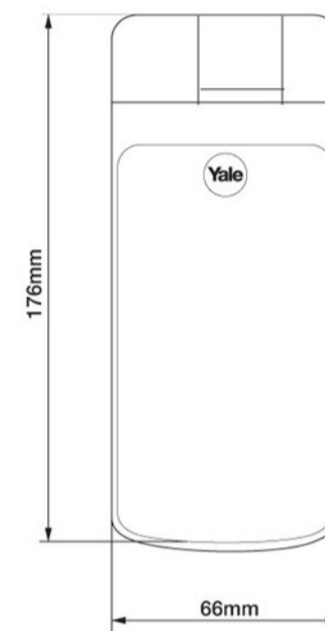

#### Dimensiones

#### MEDIDAS EN mm.

Largo	Ancho
176	66

# FICHA DE ESPECIFICACIONES

<b>Acabado/Color/ Espesor</b>	US15 níquel satinado.
<b>Opcional</b>	
Backset(mm)	60 o 70
Espesor puerta (mm) mín-max	30 a 57
Ancho puerta (mm) mín-max	N.A
Peso puerta (kg) mín-max	N.A
Mano(Reversible)	Izquierda, derecha
<b>Empaque</b>	
Empaque individual	Medidas: 23 x 15 x 14 cm
Empaque master	Medidas: 44,5 x 32 x 26 cm (6 unidades / caja)
Plantilla e Instructivo	Incluidos
Accesorios	Paquete de tornillos, Pestillo, 4 baterías AA
<b>Notas</b>	N.A indica que la especificación no aplica para el producto.