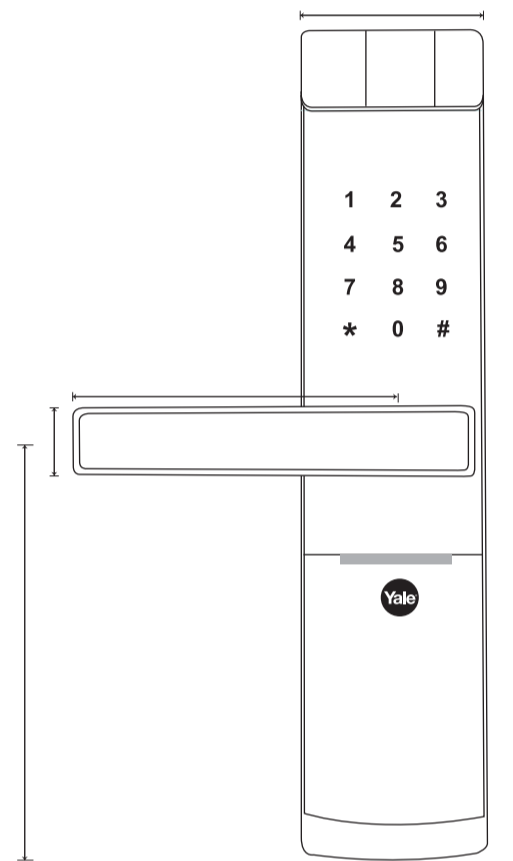

FICHA DE ESPECIFICACIONES

Producto
Fecha
SKU

Cerradura Digital YMF40
24/05/2018
0010953

Información técnica

- Pantalla Táctil.
- Capacidad de 30 códigos de usuario y 20 huellas dactilares.
- Bloqueo automático con opción de cierre manual.
- Menu guiado por voz.
- Alarma por intrusión o daño.
- Alarma de batería baja.
- Manija de emergencia.
- Control remoto (opcional).
- Para puertas de 35mm a 100mm.
- Backset 60mm.

Características

Especificaciones

Dimensiones

Largo 320 mm
Ancho 68 mm

Operación

Acceso
Voltaje de operación
Fuente de alimentación
Angulo de apertura

Código clave - Huella dactilar - Llave de Seguridad.
N.A.
4 baterías AA.
N.A.

Peso puerta (kg) mín-max

N.A

Mano(Reversible)

Izquierda, derecha

Empaque

Empaque individual

Medidas: 23 x 15 x 14 cm

Empaque master

Medidas: 44,5 x 32 x 26 cm (5 unidades / caja)

Plantilla e Instructivo

Incluidos

Accesorios

Paquete de tornillos, Pestillo, 4 baterías AA

Notas

N.A indica que la especificación no aplica para el producto.

Para más información sobre este producto visita: