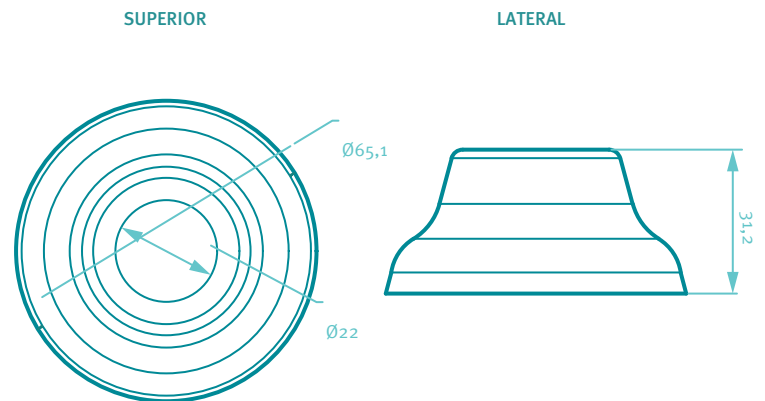

PLANOS TÉCNICOS