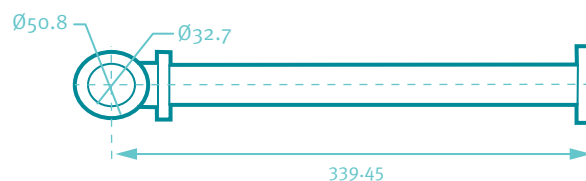

PLANOS TÉCNICOS