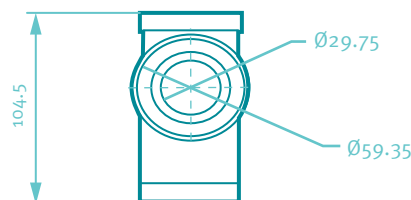

PLANOS TÉCNICOS