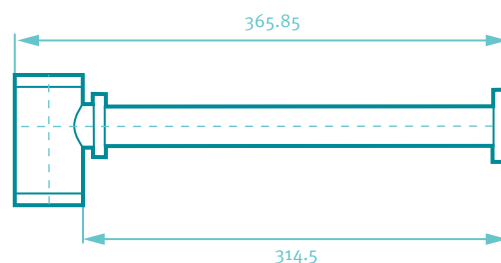

PLANOS TÉCNICOS