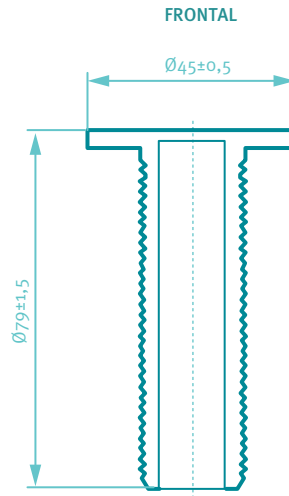

PLANOS TÉCNICOS

Estas dimensiones son nominales y están sujetas a cambios sin previo aviso.
Unidades: mm.

Disponible en acabado:

Cromado

CUIDADOS Y LIMPIEZA

Los acabados superficiales son aquellos que le imprimen una apariencia especial y estética a su producto y además le brindan protección. Para prolongar sus cualidades es vital que la limpieza profunda del producto se haga únicamente con agua y jabón suave y que en el secado y el brillo se utilice un paño de algodón limpio; dicha limpieza se recomienda 2 veces a la semana y en zonas costeras a diario por la salinidad del ambiente. Por ningún motivo deben usarse elementos abrasivos, ácidos o disolventes para la limpieza del producto. Los acabados pueden variar su comportamiento en zonas costeras y/o en ambientes corrosivos.

SERVICIO TÉCNICO
01 8000 51 20 30

CORONA Y GRIVAL
COMPATIBLES

GARANTÍA
GRIVAL

Amplia red de técnicos propios y autorizados en todo el país para brindar servicio técnico post-venta.

grival.com

GRIVAL